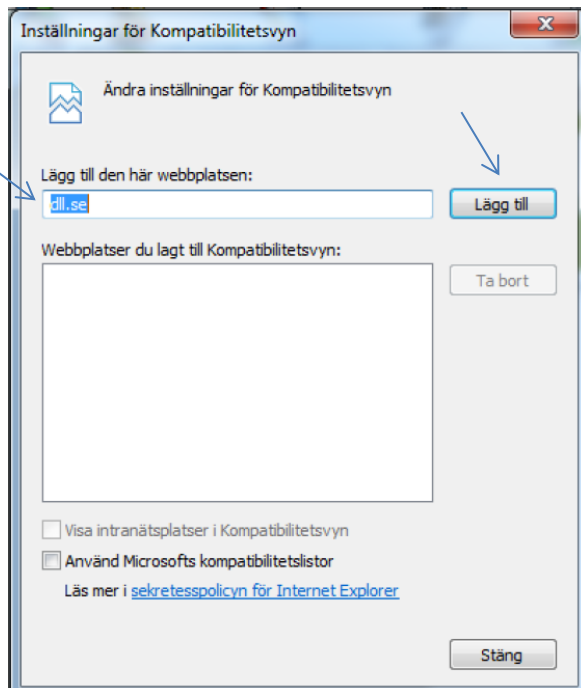

Bilder nedan

- skriv in **dll.se**
- klicka på "Lägg till" (se vänster)
- därefter finns **dll.se** i "Webbplatser du lagt till på Kompatibilitetsvyn" (se höger)
- klicka på "Stäng"