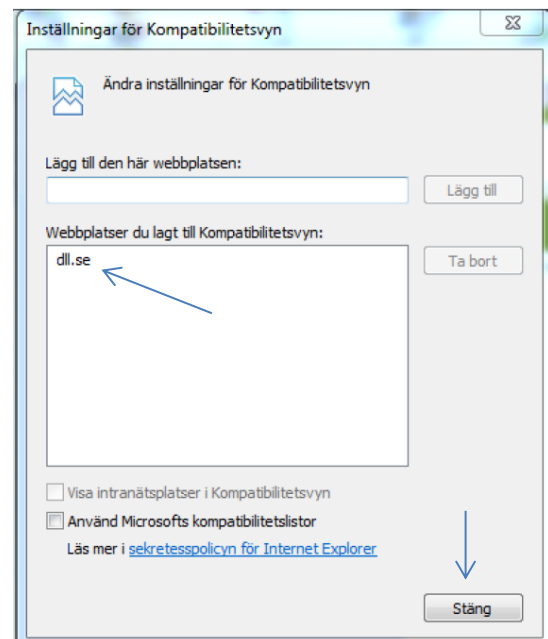

Bilder nedan

- skriv in **dll.se**
- klicka på "Lägg till" (se vänster)
- därefter finns **dll.se** i "Webbplatser du lagt till på Kompatibilitetsvyn" (se höger)
- klicka på "Stäng"