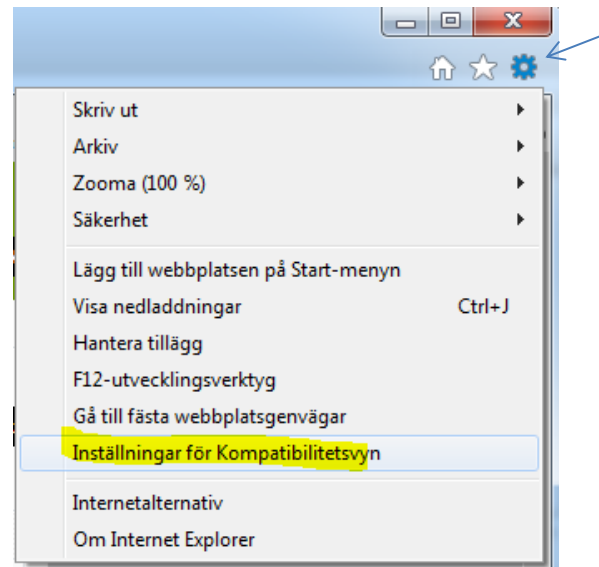

# Tillägg i Internet Explorer 11

Behövs ev för att få webaccess.dll.se att fungera under Internet Explorer 11 på privata datorer.

## Bild till höger

- klicka på *kugghjulet* (Verktyg)
- välj Inställningar för Kompatibilitetsvyn