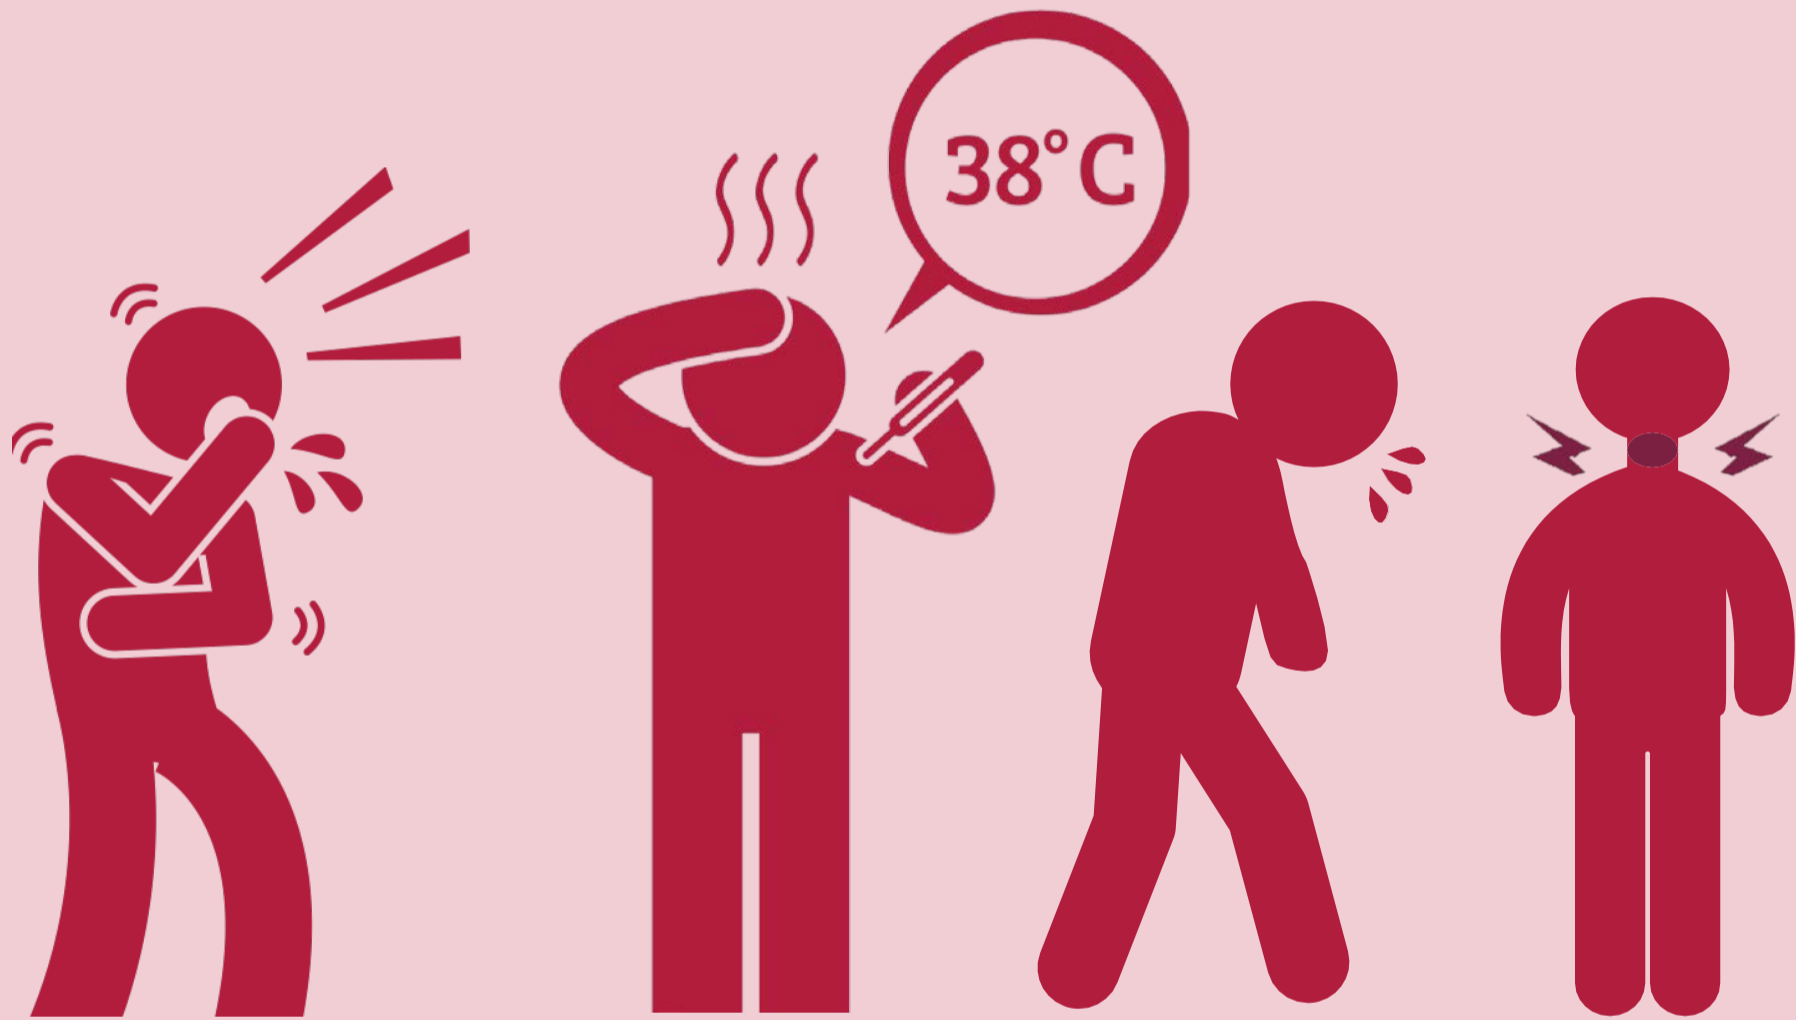

ምልክት-ሕመም ቫይረስ

ኮረና አለካ'ድዩ?

መርመራ ንክውሰዱልካ ኣብ

1177.se ኣመልክት

ምስዓል

ረሰኒ

ነድሪ ኣፍንጫ ቃንዛ ጐረሮ

ቫይረስ ኮረና ብዙሓት ምልክታት-ሕመም ኣለውዎ።