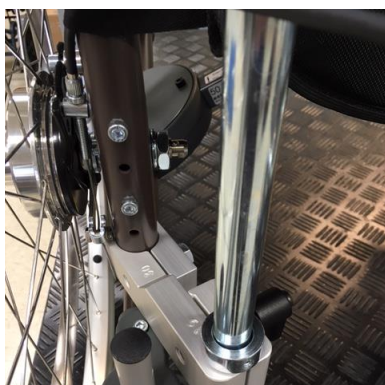

Droppställning

Droppställning som passar till rullstol M100. Är beställningsbar i Websesam och får monteras av förskrivare. Vid frågor kontakta tekniker.

Jan Mek Ab www.janmek.se

Klofäste 30 mm/19mm till droppställning	41245
Droppställning 1300	30308