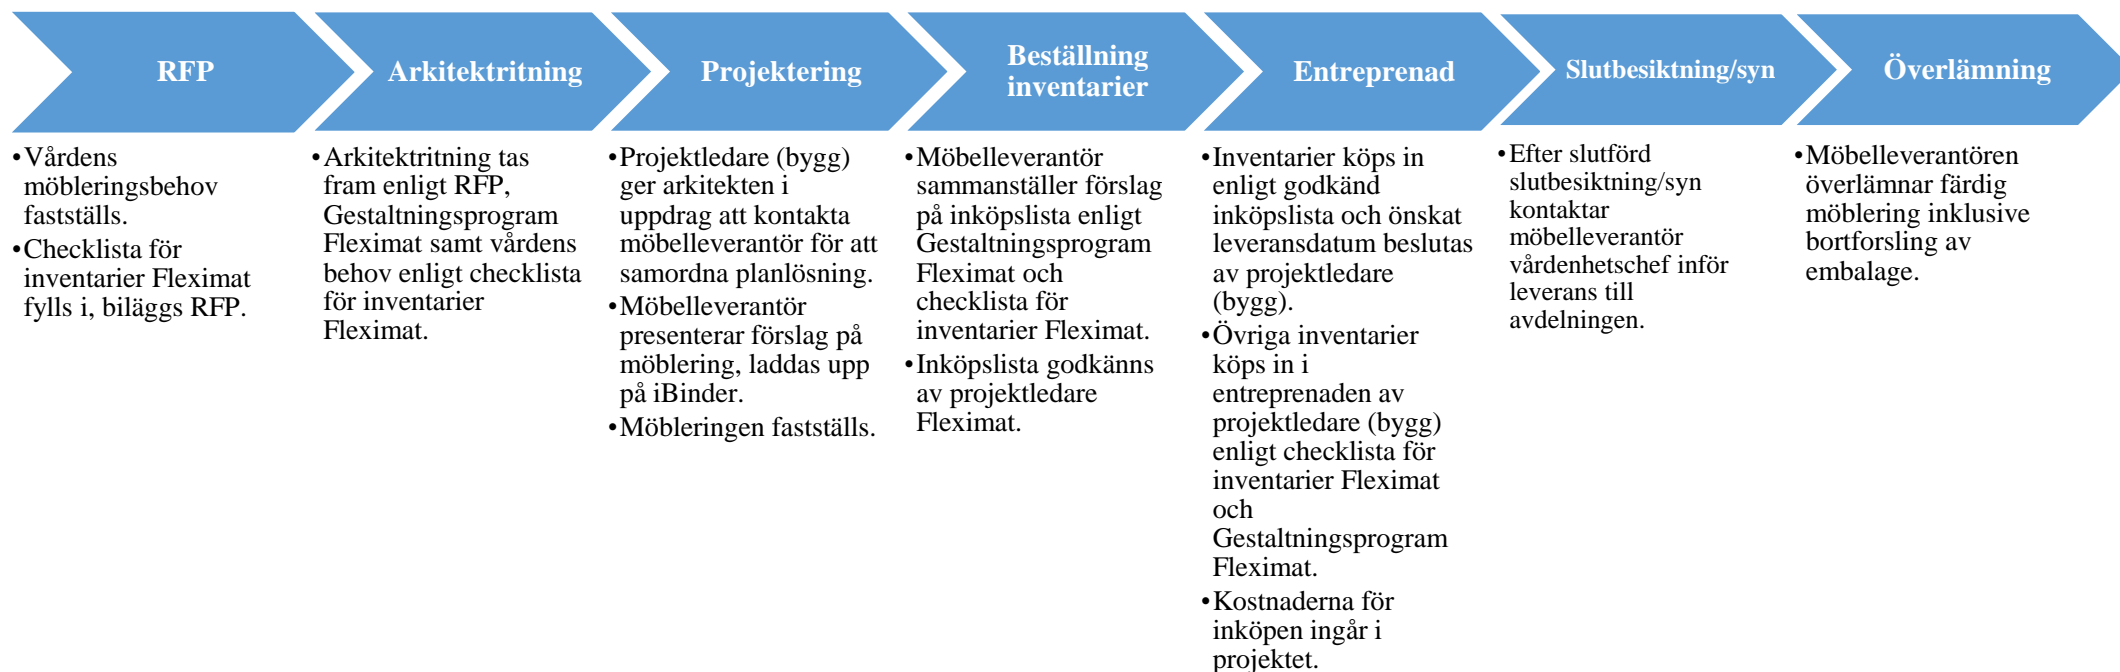

Projektbeställare

Helena Söderquist

Projektledare

Amanda Wessbergh

Projektnamn

Fleximat

Datum

2020-04-24

Version

2.0

Dokumentnummer

RS-LED19-0808